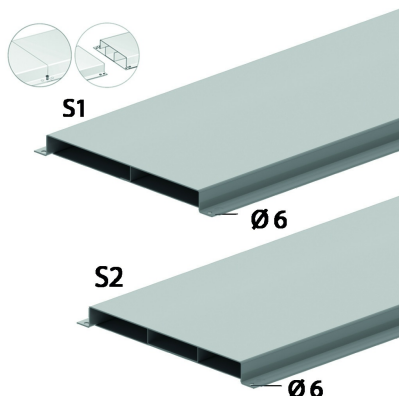

## Verzonken vloergoot ineenschuifbaar

Met 2 of 3 compartimenten.

Dikte deksel: 1,50 mm

Dikte bodemplaat: 1,00 mm

| Artikel            | ↕<br>mm | ↔<br>mm | →  ←<br>mm | ↔<br>mm | kg/m  | 📦   | Eenh. |
|--------------------|---------|---------|------------|---------|-------|-----|-------|
| <b>VGI28.170S1</b> | 28      | 170     |            | 3000    | 4,968 | 150 | M     |
| <b>VGI28.170S2</b> | 28      | 170     |            | 3000    | 5,467 | 150 | M     |
| <b>VGI28.250S1</b> | 28      | 250     |            | 3000    | 6,538 | 150 | M     |
| <b>VGI28.250S2</b> | 28      | 250     |            | 3000    | 7,241 | 150 | M     |
| <b>VGI28.350S1</b> | 28      | 350     |            | 3000    | 8,500 | 150 | M     |
| <b>VGI28.350S2</b> | 28      | 350     |            | 3000    | 9,471 | 150 | M     |

Getest volgens EN 50085-2-2.

In totaal 16 voorgeboorde bevestigingspunten beschikbaar per lengte.

Geen supplementaire stukken nodig voor equipotentiaal verbinding.

Het product is gepatenteerd.