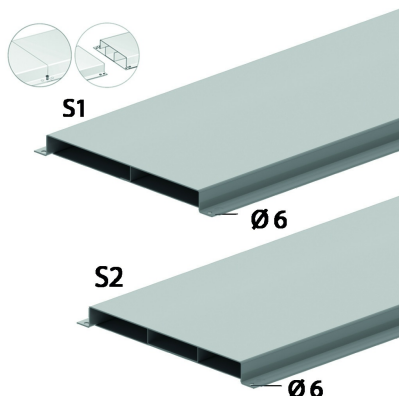

## Verzonken vloergoot ineenschuifbaar

Met 2 of 3 compartimenten.

Dikte deksel: 1,50 mm

Dikte bodemplaat: 1,00 mm

Artikel	↕ mm	↔ mm	→  ← mm	↔ mm	kg/m	📦	Eenh.
<b>VGI28.170S1</b>	28	170		3000	4,968	150	M
<b>VGI28.170S2</b>	28	170		3000	5,467	150	M
<b>VGI28.250S1</b>	28	250		3000	6,538	150	M
<b>VGI28.250S2</b>	28	250		3000	7,241	150	M
<b>VGI28.350S1</b>	28	350		3000	8,500	150	M
<b>VGI28.350S2</b>	28	350		3000	9,471	150	M

Getest volgens EN 50085-2-2.

In totaal 16 voorgeboorde bevestigingspunten beschikbaar per lengte.

Geen supplementaire stukken nodig voor equipotentiaal verbinding.

Het product is gepatenteerd.