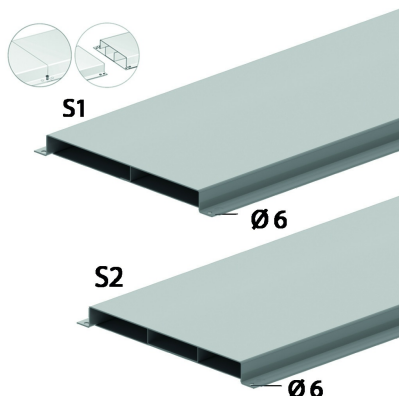

## Verzonken vloergoot ineenschuifbaar

Met 2 of 3 compartimenten.

Dikte deksel: 1,50 mm

Dikte bodemplaat: 1,00 mm

Artikel	↕ mm	↔ mm	→  ← mm	↔ mm	kg/m	📦	Eenh.
<b>VGI48.170S1</b>	48	170		3000	5,596	150	M
<b>VGI48.170S2</b>	48	170		3000	6,252	150	M
<b>VGI48.250S1</b>	48	250		3000	7,166	150	M
<b>VGI48.250S2</b>	48	250		3000	8,026	150	M
<b>VGI48.350S1</b>	48	350		3000	9,128	150	M
<b>VGI48.350S2</b>	48	350		3000	10,256	150	M

Getest volgens EN 50085-2-2.

In totaal 16 voorgeboorde bevestigingspunten beschikbaar per lengte.

Geen supplementaire stukken nodig voor equipotentiaal verbinding.

Het product is gepatenteerd.