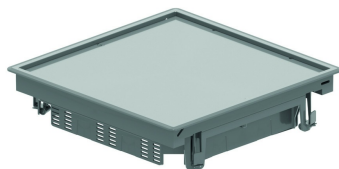

### Blindeksel vierkant, universeel

Kleur: grijs RAL 7011/ zwart RAL 9011  
 Max. Belasting: 1500 N (klein oppervlak)  
 Max. Belasting: 2000 N (groot oppervlak)  
 Onbenutte toestand: IP 30  
 Diepte-uitsparing: Min. 5 mm - Max. 12 mm  
 Dikte staalplaat: 3 mm

Artikel	↕ mm	↔ mm	→  ← mm	↔ mm	kg/stk	📦	Eenh.
<b>BDVKK3.5-7011</b>		267		267	2,300	6	STK
<b>BDVKK3.5-9011</b>		267		267	2,300	6	STK

Getest naar EN 50085-2-2.

Diepte-uitsparing is standaard 5 mm en aanpasbaar d.m.v. ophoogelementen OHEVB3.2 en/of OHEVB3.5.