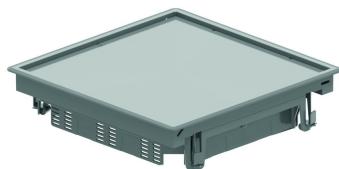

BDVKK3

Blindeksel vierkant, universeel