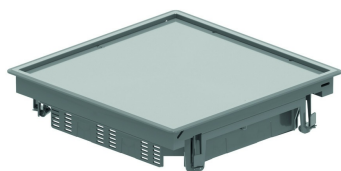

BDVKK3

Blindeksel vierkant, universeel

Kleur: grijs RAL 7011/ zwart RAL 9011
 Max. Belasting: 1500 N (klein oppervlak)
 Max. Belasting: 2000 N (groot oppervlak)
 Onbenutte toestand: IP 30
 Diepte-uitsparing: Min. 5 mm - Max. 12 mm
 Dikte staalplaat: 3 mm

Artikel	↕ mm	↔ mm	→ ← mm	↔ mm	kg/stk	📦	Eenh.
BDVKK3.5-7011		267		267	2,300	6	STK
BDVKK3.5-9011		267		267	2,300	6	STK

Getest naar EN 50085-2-2.

Diepte-uitsparing is standaard 5 mm en aanpasbaar d.m.v. ophoogelementen OHEVB3.2 en/of OHEVB3.5.