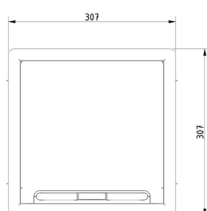

KDVIRKV3

Klapdeksel vierkant vlak, met rand

Inbouwkader met rand + tegelkader + kabeldoorvoer

Max. Belasting: 2000 N (klein oppervlak)

Max. Belasting: 3000 N (groot oppervlak)

Benutte toestand: IP 20

Onbenutte toestand: IP 30

Diepte-uitsparing: Vlak

Artikel	↕ mm	↔ mm	→ ← mm	↔↔ mm	kg/stk	📦	Eenh.
KDVIRKV3		267		267	2,675	1	STK

Getest naar EN 50085-2-2.

Klapdeksel voor 3 inbouwbekers of 1 toestellenbeker lage inbouw. Vlak deksel opgevuld met inox.