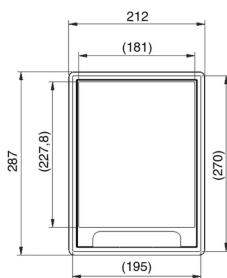

### Klapdeksel rechthoekig, universeel

Inbouwkader + klapdeksel + kabeldoorvoer

Kleur: grijs RAL 7011/ zwart RAL 9011

Max. Belasting: 1500 N (klein oppervlak)

Max. Belasting: 2000 N (groot oppervlak)

Benutte toestand: IP 20

Onbenutte toestand: IP 30

Diepte-uitsparing: Min. 5 mm - Max. 12 mm

Dikte staalplaat: 3 mm

Artikel	↕ mm	↔ mm	→  ← mm	↔ mm	kg/stk	📦	Eenh.
<b>KDVKK2.5-7011</b>		192		267	1,650	6	STK
<b>KDVKK2.5-9011</b>		192		267	1,650	6	STK

Getest naar EN 50085-2-2.

Klapdeksel voor 2 inbouwbekers.

Diepte-uitsparing is standaard 5 mm en aanpasbaar d.m.v. ophoogelementen OHEV2.2 en/of OHEV2.5.

Kan d.m.v. voorgemonteerde universele klemmen worden vastgezet in de chape.