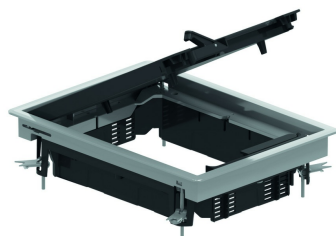

KDVKK2

Klapdeksel rechthoekig, universeel

Inbouwkader + klapdeksel + kabeldoorvoer

Kleur: grijs RAL 7011/ zwart RAL 9011

Max. Belasting: 1500 N (klein oppervlak)

Max. Belasting: 2000 N (groot oppervlak)

Benutte toestand: IP 20

Onbenutte toestand: IP 30

Diepte-uitsparing: Min. 5 mm - Max. 12 mm

Dikte staalplaat: 3 mm

Artikel	↕ mm	↔ mm	→ ← mm	↔ mm	kg/stk	📦	Eenh.
KDVKK2.5-7011		192		267	1,650	6	STK
KDVKK2.5-9011		192		267	1,650	6	STK

Getest naar EN 50085-2-2.

Klapdeksel voor 2 inbouwbekers.

Diepte-uitsparing is standaard 5 mm en aanpasbaar d.m.v. ophoogelementen OHEV2.2 en/of OHEV2.5.

Kan d.m.v. voorgesmonteerde universele klemmen worden vastgezet in de chape.

Klapdeksel is voorzien van 1 kabeldoorvoeropening met geïntegreerde openingshendel en kabelbundelaar.
Klapdeksel hoeft niet geaard te worden.

Enkel voor ruimtes waar droog gereinigd wordt.