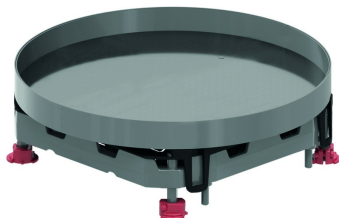

BDRITWD3

Blindeksel rond waterdicht

Max. Belasting: 2000 N (klein oppervlak)
 Max. Belasting: 3000 N (groot oppervlak)
 Onbenutte toestand: IP 53
 Diepte-uitsparing: Max. 26 mm

Artikel	↕ mm	↔ mm	→ ← mm	↔ mm	kg/stk	📦	Eenh.
BDRITWD3		327		327	2,825	1	STK

Getest naar EN 50085-2-2.

Diepte-uitsparing is aanpasbaar d.m.v. ophoogelementen OHER3.2 en/of OHER3.5.

Kan traploos worden genivelleerd d.m.v. 4 bouten op het meegeleverde alu-kader NEOT3.

Montage zonder scharnieren.

Ideaal voor ruimtes waar nat gereinigd wordt.