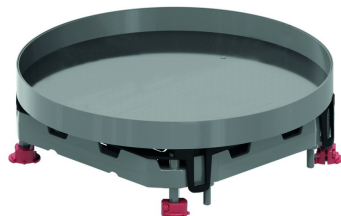

BDRITWD3

Blindeksel rond waterdicht

Max. Belasting: 2000 N (klein oppervlak)
Max. Belasting: 3000 N (groot oppervlak)
Onbenutte toestand: IP 53
Diepte-uitsparing: Max. 26 mm