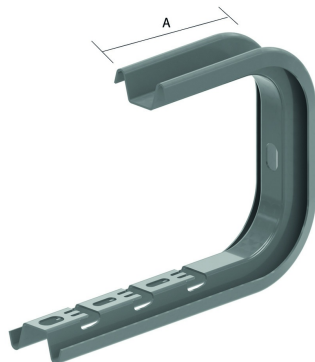

COMEGACLU170

Open ophangbeugel universeel

Geschikt voor montage aan het plafond of met draadstang TIM8 of TIM10.

	Max. Belasting (in daN)	A
COMEGACLU170.150	60	145
COMEGACLU170.200	60	145
COMEGACLU170.300	50	195
COMEGACLU170.400	40	245

Artikel	↕ mm	↔ mm	→ ← mm	↔ mm	kg/stk	📦	Eenh.
COMEGACLU170.150	175	194			0,460	12	STK
COMEGACLU170.200	175	244			0,540	12	STK
COMEGACLU170.300	175	344			0,700	6	STK
COMEGACLU170.400	175	444			0,860	6	STK

Bevestiging van de kabelbaan door VM6.20.
 Bij montage gebruik maken van de VOMEGA om het samendrukken van het profiel te verhinderen.
 Max. Belasting (daN): gelijkmatig verdeeld over de volledige breedte.