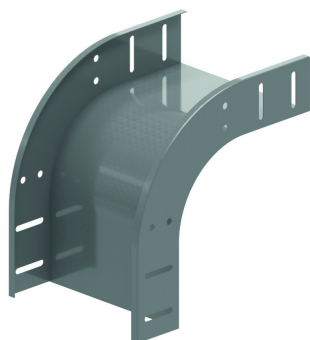

VB90

Valbocht 90°

Ineenschuifbaar met de kabelbaan

Radius: 100 mm

Op aanvraag: Hoogte 35 mm - 85 mm - 110 mm (enkel in SZ en HD)

Artikel	Afwerking	↑ mm	↔ mm	→ ← mm	↔ mm	kg/stk	📦	Eenh.
VB90.60.050	SZ	60	50			0,550	1	STK
VB90.60.075	SZ	60	75			0,630	1	STK
VB90.60.100	SZ	60	100			0,650	1	STK
VB90.60.150	SZ	60	150			0,780	1	STK
VB90.60.200	SZ	60	200			0,850	1	STK
VB90.60.300	SZ	60	300			1,080	1	STK
VB90.60.400	SZ	60	400			1,330	1	STK
VB90.60.500	SZ	60	500			1,430	1	STK
VB90.60.600	SZ	60	600			1,600	1	STK
ZMVB90.60.050	DF	60	50			0,55	1	STK
ZMVB90.60.075	DF	60	75			0,63	1	STK
ZMVB90.60.100	DF	60	100			0,65	1	STK
ZMVB90.60.150	DF	60	150			0,78	1	STK
ZMVB90.60.200	DF	60	200			0,85	1	STK
ZMVB90.60.300	DF	60	300			1,08	1	STK
ZMVB90.60.400	DF	60	400			1,33	1	STK
ZMVB90.60.500	DF	60	500			1,43	1	STK
ZMVB90.60.600	DF	60	600			1,6	1	STK

Te bevestigen met:

Zelfborgende
moer en bout
VM

Zelfborgende
moer en
kraagbout
VMK

Minimum aantal bouten en moeren: 8 stuks.

Legende afwerking

- SZ = Sendzimir
- DF = Defender