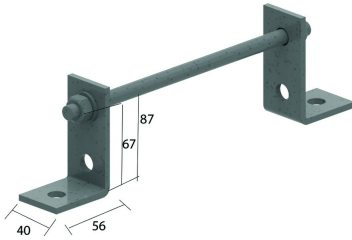

HDABIE

Afstandsbeugel voor HDKLIE

Artikel	↕ mm	↔ mm	→ ← mm	↔ mm	kg/stk	📦	Eenh.
HDABIE200	87	200			0,590	25	STK
HDABIE300	87	300			0,650	25	STK
HDABIE400	87	400			0,730	25	STK
HDABIE500	87	500			0,800	25	STK
HDABIE600	87	600			0,870	25	STK

Inclusief: TIM12, 2x HDM12 en 2x P1458.