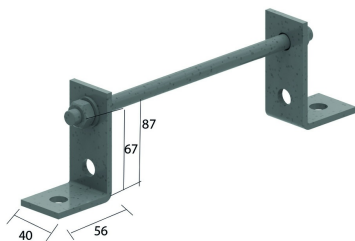

HDABIE

Afstandsbeugel voor HDKLIE

Artikel	↕ mm	↔ mm	→ ← mm	↔ mm	kg/stk	📦	Eenh.
HDABIE200	87	200			0,590	25	STK
HDABIE300	87	300			0,650	25	STK
HDABIE400	87	400			0,730	25	STK
HDABIE500	87	500			0,800	25	STK
HDABIE600	87	600			0,870	25	STK

Inclusief: TIM12, 2x HDM12 en 2x P1458.