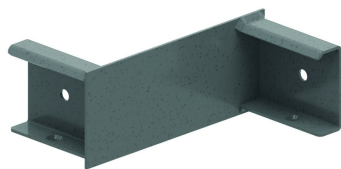

HDLVIRR

Verloopstuk rechts voor HDKLIE

Schuift over de langsligger

Artikel	↕ mm	↔ mm	→ ← mm	↔ mm	kg/stk	📦	Eenh.
HDLVIRR100	100	140			1,100	2	STK
HDLVIRR200	100	240			1,330	2	STK
HDLVIRR300	100	340			1,350	2	STK
HDLVIRR400	100	440			1,600	2	STK

Voorgemonteerd met klembout 6x12.