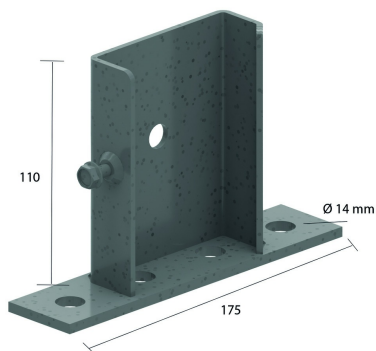

HDVSIE

Voetsteun voor HDKLIE

Voor bevestiging van de ladder op de grond.
Schuift over de langsligger.

| Artikel | ↕ mm | ↔ mm | → ← mm | ↔ mm | kg/stk | 📦 | Eenh. |
|---------------|---------|---------|------------|---------|--------|---|-------|
| HDVSIE | 115 | 88 | | | 0,640 | 6 | STK |

Voorgemonteerd met klembout 6x12.