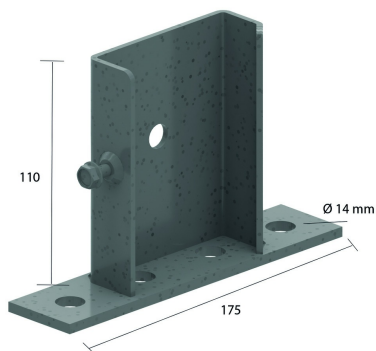

HDVSIE

Voetsteun voor HDKLIE

Voor bevestiging van de ladder op de grond.
Schuift over de langsligger.

Artikel	↕ mm	↔ mm	→||← mm	↔ mm	kg/stk	📦	Eenh.
HDVSIE	115	88			0,640	6	STK

Voorgemonteerd met klembout 6x12.