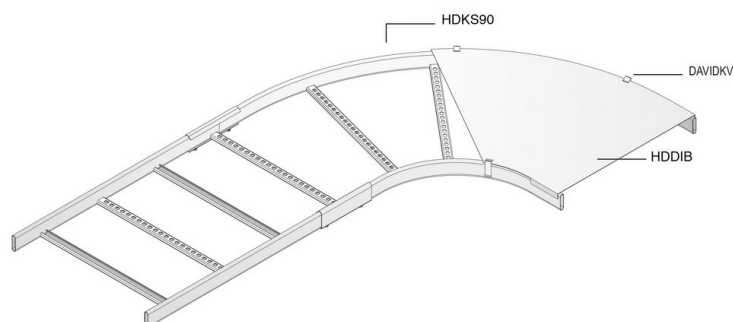

HDKS90

Horizontale bocht voor HDKS

Radius: 300 mm

Artikel	↑ mm	↔ mm	→ ← mm	↔ mm	kg/stk	📦	Eenh.
HDKS90.200	60	200			2,600	1	STK
HDKS90.300	60	300			3,150	1	STK
HDKS90.400	60	400			3,500	1	STK
HDKS90.500	60	500			3,900	1	STK
HDKS90.600	60	600			4,600	1	STK

Te bevestigen met:

Koppelplaat voor HDKS
HDSSU