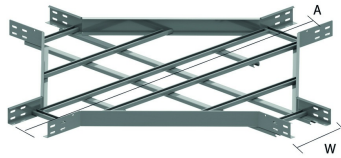

KLX

Kruisstuk voor KL

Radius: 500x45°

W	200	300	400	500	600
A	1400	1500	1600	1700	1800

Artikel	↑ mm	↔ mm	→ ← mm	↔ mm	kg/stk	📦	Eenh.
KLX60.200	60	200			8,200	1	STK
KLX60.300	60	300			8,900	1	STK
KLX60.400	60	400			9,800	1	STK
KLX60.500	60	500			10,800	1	STK
KLX60.600	60	600			11,400	1	STK

Te bevestigen met:

Minimum aantal bouten en moeren VM6.10: 16 stuks.

Koppelplaat
V60.200

Zelfborgende
moer en bout
VM