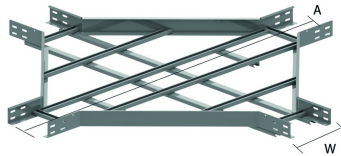

KLX

Kruisstuk voor KL

Radius: 500x45°

W	200	300	400	500	600
A	1400	1500	1600	1700	1800

Artikel	↑ mm	↔ mm	→ ← mm	↔ mm	kg/stk	📦	Eenh.
KLX60.200	60	200			8,200	1	STK
KLX60.300	60	300			8,900	1	STK
KLX60.400	60	400			9,800	1	STK
KLX60.500	60	500			10,800	1	STK
KLX60.600	60	600			11,400	1	STK

Te bevestigen met:

Minimum aantal bouten en moeren VM6.10: 16 stuks.

Koppelplaat
V60.200

Zelfborgende
moer en bout
VM