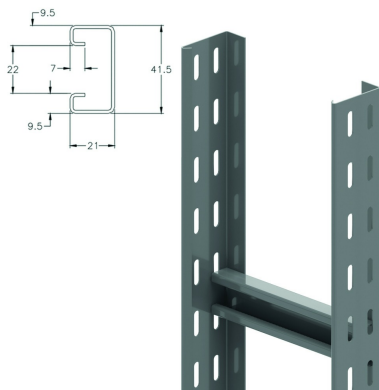

SKL60

Stijgkabel ladder

Langsligger: geperforeerd L-profiel
C-sporten 41x21 mm

Nuttige binnelhoogte: 39 mm
Sportafstand: 500 mm
Max. Belasting: 114 kg/sport

Stand. Uitv.

Sendzimir

Mat. Opt.

Hot-Dip

| HD | Artikel | ↕ mm | ↔ mm | → ← mm | ↔ mm | kg/m | 📦 | Stock | Eenh. |
|----|------------------|---------|---------|------------|---------|-------|----|-------|-------|
| HD | SKL60.200 | 60 | 200 | | 3000 | 2,430 | 24 | | M |
| HD | SKL60.300 | 60 | 300 | | 3000 | 2,670 | 24 | | M |
| HD | SKL60.400 | 60 | 400 | | 3000 | 2,930 | 24 | | M |
| HD | SKL60.500 | 60 | 500 | | 3000 | 3,070 | 24 | | M |
| HD | SKL60.600 | 60 | 600 | | 3000 | 3,330 | 24 | | M |

Te bevestigen met:

Koppelplaat
V60.200

Zelfborgende
moer en bout
VM