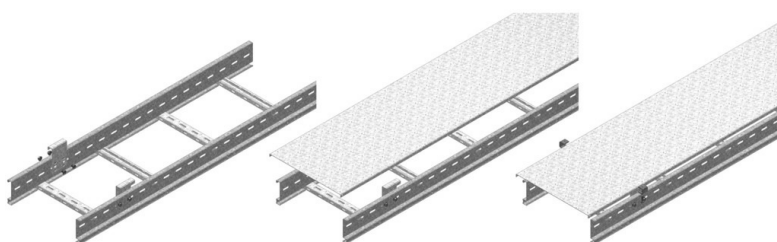

KLLABD

Afstandsbeugel voor deksel KLL

Aantal: 2 stuks per meter.

Artikel	Afwerking	↕ mm	↔ mm	→ ← mm	↔ mm	kg/stk	📦	Eenh.
ZMKLLABD	DF	90	19	2,00	60	0,101	4	STK
KLLABD	-	90	60		19	0,101	4	STK

Bruikbaar voor hoogtes: 60 - 85 - 110 mm.

Legende afwerking

- DF = Defender

Te bevestigen met:

Zelfborgende moer en bout
VM