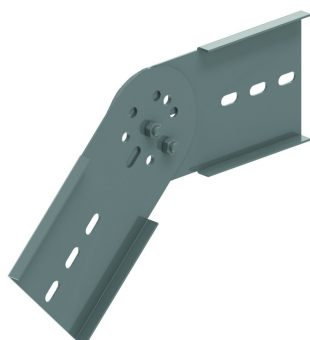

KLWDSV

Vertikaal scharnierstuk voor KLW

Schuift in de C-opening van de langsligger.
Voorgemonteerd met B12.20.

Artikel	↕ mm	↔ mm	→ ← mm	↔ mm	kg/stk	📦	Eenh.
KLWDSV	169	20		434	2,260	2	STK

Minimum aantal bouten en moeren: 4 stuks.

Te bevestigen met:

Zelfborgende
kraagbout (DIN
603)
RBK

Zelfborgende
flensmoer (DIN
6923)
RM