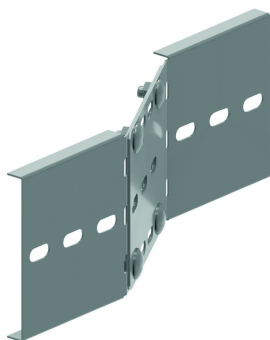

KLWVS

Verloopstuk voor KLW

Schuift in de C-opening van de langsligger.
Voorgemonteerd.
Max. verloop: 300mm

Artikel	↕ mm	↔ mm	→ ← mm	↔ mm	kg/stk	📦	Eenh.
KLWVS	170	20		500	1,800	1	STK

Minimum aantal bouten en moeren: 4 stuks.

Te bevestigen met:

Zelfborgende
kraagbout (DIN
603)
RBK

Zelfborgende
flensmoer (DIN
6923)
RM