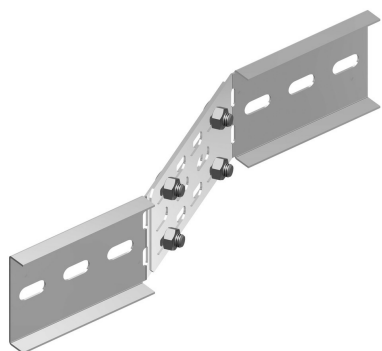

KLWVS

Verloopstuk voor KLW

Schuift in de C-opening van de langsligger.
Voorgemonteerd.
Max. verloop: 300mm

Standaard uitvoering	Sendzimir
Mat. Opt.	Hot-Dip
Mat. Opt.	Poedercoating

HD	Artikel	↑ mm	↔ mm	≡ mm	↔ mm	kg /stk	📄	Stock	Eenheid
HD	KLWVS	170	20		500	2,060	1		STK

Te bevestigen met:

Minimum aantal bouten en moeren: 4 stuks.

Zelfborgende kraagbout (DIN 603)

Zelfborgende flensmoer (DIN 6923)

RBK

RM