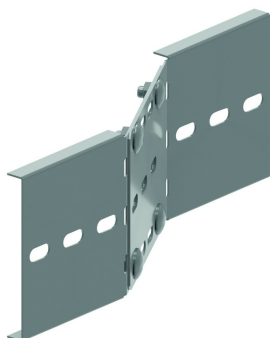

## Verloopstuk voor KLW

Schuift in de C-opening van de langsligger.  
Voorgemonteerd.  
Max. verloop: 300mm

Artikel	↕ mm	↔ mm	→  ← mm	↔ mm	kg/stk	📦	Eenh.
<b>KLWVS</b>	170	20		500	1,800	1	STK

Minimum aantal bouten en moeren: 4 stuks.

### Te bevestigen met:

Zelfborgende  
kraagbout (DIN  
603)  
RBK

Zelfborgende  
flensmoer (DIN  
6923)  
RM