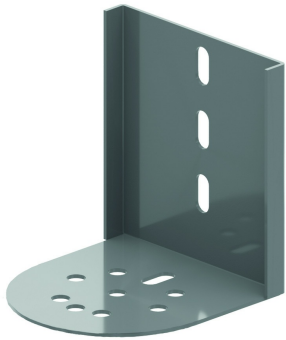

## Voetsteun voor KLW

Schuift in de C-opening van de langsligger.

Artikel	↕ mm	↔ mm	→  ← mm	↔ mm	kg/stk	📦	Eenh.
<b>KLWVST</b>	169	150		150	1,130	2	STK

Minimum aantal bouten en moeren: 2 stuks.

### Te bevestigen met:

Zelfborgende  
kraagbout (DIN  
603)  
RBK

Zelfborgende  
flensmoer (DIN  
6923)  
RM